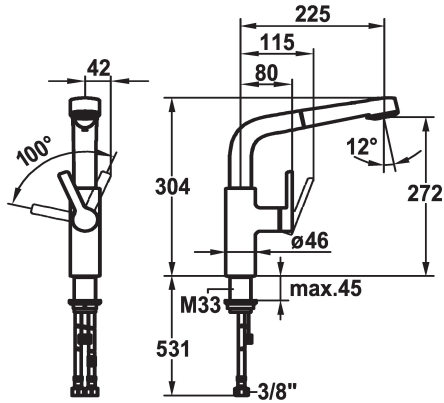

KWC SUNO Mitigeur à levier - Cuisine

Modell-Linie: SUNO | 10.171.003.000FL
Robinetteries | Robinets à monocommande

KWC-No.

123971

chromeline, A 225, raccordements flexibles

- * Mitigeur à levier
- * Position du levier possible à droite uniquement
- sécurité pour les enfants: eau froide en position avant
- * Distance mur au centre du perçage dans table min. 42 mm
- * TouchProtect - protection contre les brûlures grâce au principe de la double coque
- * Douchette extractible
- SprayClean - élimination active du calcaire et nettoyage rapide du filtre
- extensible jusqu'à 600 mm
- PowerClean - mode jet pluie, avec rappel automatique

- surface du flexible assortie à la surface de la robinetterie
- * Guide flexible orientable 360°
- * EasyLock - rétractation aisée de la douchette extractible
- * OptimalSpace - un espace de lavage ou de travail généreux
- * KWC cartouche S 25
- avec technique à disques céramique
- réglage de débit et de température continu
- * Raccordements flexibles 3/8"
- * Fixation par tige fileté M33 x 1.5
- * Perçage utile ø35 mm

Données techniques

Débit jet pluie	10 l/min (3 bar)
Débit jet normal	10 l/min (3 bar)
Raccord	tuyaux de raccordement flexibles
goulot	orientable
Commande	commande latérale
Douchette de cuisine	Douchette extractible
Code couleur	chromeline
Type d'installation	montage vertical
Type de robinet	Hebelmischer
forme de construction	L-Bec
Dimension de la hauteur	304
Groupe de bruit pour la robinetterie	I
Projection A	A225
Label énergétique	B
Dimension de la sortie d'eau	272
Matière	Laiton
teamNumber	726867.502
sanitasTroeschNumber	6111 697.502

Pièces de rechange

KWC SUNO

Mitigeur à levier - Cuisine

Modell-Linie: SUNO | 10.171.003.000FL
Robinettes | Robinets à monocommande

Cartouche S 25

538711
Z.536.032
