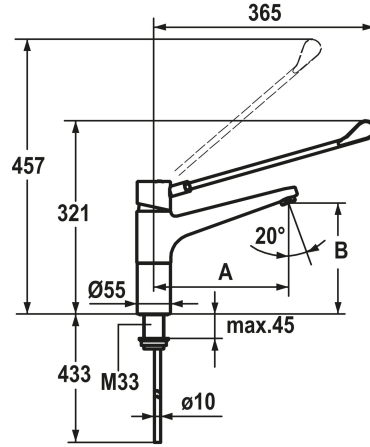

KWC GASTRO Hebelmischer - Grossküche

Modell-Linie: GASTRO | 24.501.102.000LL
Armaturen | Manuelle Armaturen

KWC-Nr.

123980
chromeline, A 150, B 162, Kupferrohranschlüsse

KWCGASTRO Küche Schwenk. A150 chromeline, Cu-Rohr 10mm
langer Hebel

Technische Daten

Auslaufmenge	12 l/min (3 bar)
Anschluss	Kupferrohranschlüsse
Bedienung	topbedient
Ausladung B	B 162
Farbcode	chromeline
Installationsart	Standmontage
Armaturtyp	Hebelmischer
Mass Höhe	340
Armaturengeräuschgruppe	I
Ausladung A	A 150
Mass-Wasseraustritt	162
Material	Messing