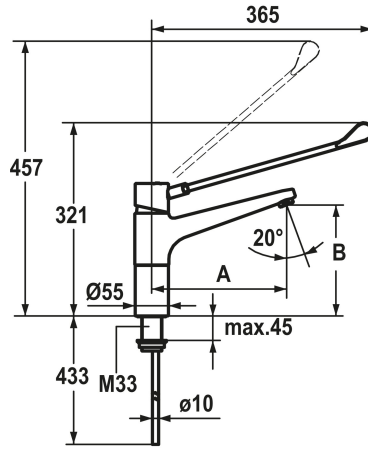

KWC GASTRO Hebelmischer - Grossküche

Modell-Linie: GASTRO | 24.501.102.000LL
Armaturen | Manuelle Armaturen

KWC-Nr.

123980
chromeline, A 150, B 162, Kupferrohranschlüsse

KWCGASTRO Küche Schwenk. A150 chromeline, Cu-Rohr 10mm
langer Hebel

Technische Daten

Auslaufmenge	12 l/min (3 bar)
Anschluss	Kupferrohranschlüsse
Bedienung	topbedient
Ausladung B	B 162
Farbcode	chromeline
Installationsart	Standmontage
Armaturtyp	Hebelmischer
Mass Höhe	340
Armaturengeräuschgruppe	I
Ausladung A	A 150
Mass-Wasseraustritt	162
Material	Messing