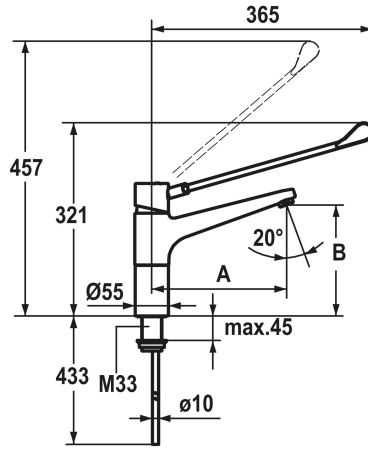

KWC GASTRO Mitigeur à levier

Modell-Linie: GASTRO | 24.501.102.000LL
Robinetteries | Robinets à monocommande

KWC-No.

123980
chromeline, A 150, B 162, raccords tubulures cuivre

KWCGASTRO cuisine bec.or.A150 chromeline, levier longue

Données techniques

Débit
Raccord
Commande
Projection B
Code couleur
Type d'installation
Type de robinet
Dimension de la hauteur
Groupe de bruit pour la robinetterie
Projection A
Dimension de la sortie d'eau
Matière

12 l/min (3 bar)
Raccords tubulures cuivre
commande par le haut
B162
chromeline
montage vertical
Hebelmischer
340
I
A150
162
Laiton