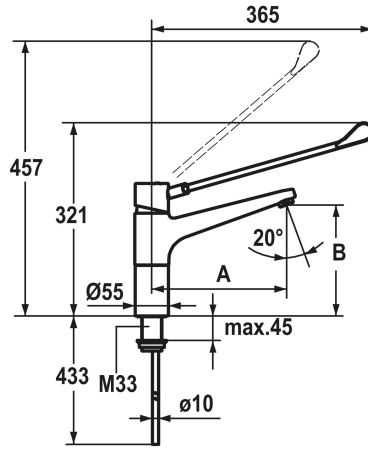

## KWC GASTRO Miscelatore a leva

Modell-Linie: GASTRO | 24.501.102.000LL  
Rubinetterie per bagni | Rubinetterie monocomando

### KWC-No.

**123980**  
chromeline, A 150, B 162, tubi di rame

KWCGASTRO cucina boccca or.A15 cromo, leva lunga

### Dati tecnici

Portata
Raccordo
Operazione
Proiezione B
Codice colore
Tipo di installazione
Tipo di rubinetto
Dimensioni in altezza
Classe di rumorosità
Proiezione A
Dimensioni uscita acqua
Materiale

12 l/min (3 bar)
Raccordi con tubetti in rame
azionamento superiore
B162
chromeline
montaggio fisso
Hebelmischer
340
I
A150
162
Ottone