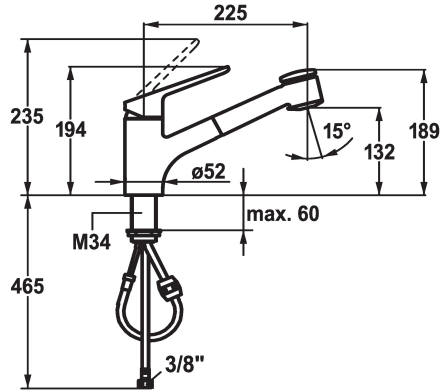

KWC ISLA

Hebelmischer - Küche

Modell-Linie: ISLA | 10.371.033.000FL

Armaturen | Manuelle Armaturen

KWC-Nr.

123994

chromeline, A 225, flexible Anschlussschläuche

- * Hebelmischer
- * TouchProtect - Schutz vor Verbrennungen durch Zweischalenprinzip
- * Auszugbrause
 - SprayClean - aktive Kalkbeseitigung und schnelle Siebreinigung
 - bis 700 mm ausziehbar
 - PowerClean - Siebstrahlmodus, mit Rückstellautomatik
 - TwistProtect - Brause 360° drehbar

- * Schlauchdurchführung, schwenkbar 95°
- * EasyLock - einfache Auszugbrausenrückführung
- * KWC Steuerpatrone M 35 S
 - mit Keramikscheibentechnik
 - Auslaufmenge und Temperatur stufenlos einstellbar
- * Flexible Anschlussschläuche ¾"
- * Befestigung mit Gewindestutzen M34 x 1
- Tischbohrung ø35 mm

Technische Daten

Auslaufmenge Siebstrahl	9 l/min (3 bar)
Auslaufmenge Normalstrahl	9 l/min (3 bar)
Anschluss	Flexible Anschlussschläuche
Auslauf	schwenkbar
Bedienung	topbedient
Küchenbrause	Auszugbrause
Farbcode	chromeline
Installationsart	Standmontage
Armaturtyp	Armatur
Mass Höhe	194
Armaturengeräuschgruppe	2
Ausladung A	A 225
Energie Etiketle	B
Mass-Wasseraustritt	132
Material	Messing
teamNumber	726880.502
sanitasTroeschNumber	6115 699.502