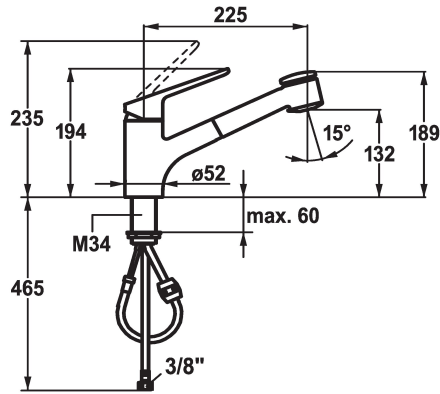

## KWC ISLA Lever mixer - Kitchen

Modell-Linie: ISLA | 10.371.033.000FL  
Griferías de lavabo | Grifo para lavabo

### KWC-No.

**123994**  
chromeline, A 225, flexible connection hoses

- \* Monomando
- \* TouchProtect - el cuerpo del grifo no se calienta
- \* Ducha extraíble
  - SprayClean - elimina activamente la cal, limpia rápidamente el depurador
  - extraíble hasta 700 mm
  - PowerClean - retorno automático
  - TwistProtect - ducha giratorio 360°

- \* Guía tubo flexible, orientable 95°
- \* EasyLock - fácil reposicionamiento del dispensador extraíble
- \* KWC cartucho M 35 S
  - con tecnología de discos cerámicos
  - caudal y temperatura regulables
- \* Tubos conexión flexibles 3/8"
- \* Fijación con varilla roscada M34 x 1
- \* Medida orificios ø35 mm

### Datos técnicos

Caudal de salida chorro suave	9 l/min (3 bar)
Caudal de salida chorro normal	9 l/min (3 bar)
Racors	tubos de conexión flexibles
caño	freno rodillo
Operación	accionamiento superior
Ducha de cocina	Ducha extraíble
Código de color	chromeline
Tipo de instalación	Standmontage
Tipo de grifo	01
Dimensión de la altura	194
Grupo de ruido	2
Proyección A	A225
Etiqueta energética	B
Dimensión de la altura	132
Material	Latón