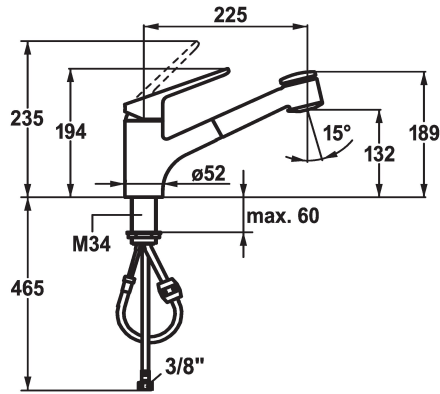

KWC ISLA Mitigeur à levier - Cuisine

Modell-Linie: ISLA | 10.371.033.000FL
Robinetteries | Robinets à monocommande

KWC-No.

123994
chromeline, A 225, raccords flexibles

- * Mitigeur à levier
- * TouchProtect - protection contre les brûlures grâce au principe de la double coque
- * Douchette extractible
- SprayClean - élimination active du calcaire et nettoyage rapide du filtre
- extensible jusqu'à 700 mm
- PowerClean - mode jet pluie, avec rappel automatique
- TwistProtect - Une douchette orientable à 360°

- * Guide flexible orientable 95°
- * EasyLock - rétractation aisée de la douchette extractible
- * KWC cartouche M 35 S
- avec technique à disques céramique
- réglage de débit et de température continu
- * Raccords flexibles 3/8"
- * Fixation par tige filetée M34 x 1
- Perçage utile ø35 mm

Données techniques

Débit jet pluie
Débit jet normal
Raccord
goulot
Commande
Douchette de cuisine
Code couleur
Type d'installation
Type de robinet
Dimension de la hauteur
Groupe de bruit pour la robinetterie
Projection A
Label énergétique
Dimension de la sortie d'eau
Matière

9 l/min (3 bar)
9 l/min (3 bar)
tuyaux de raccordement flexibles
orientable
commande par le haut
Douchette extractible
chromeline
montage vertical
01
194
2
A225
B
132
Laiton