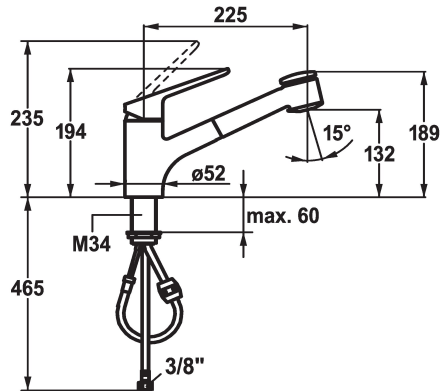

KWC ISLA Mitigeur à levier - Cuisine

Modell-Linie: ISLA | 10.371.033.000FL
Robinetteries | Robinets à monocommande

KWC-No.

123994
chromeline, A 225, raccords flexibles

- * Mitigeur à levier
- * TouchProtect - protection contre les brûlures grâce au principe de la double coque
- * Douchette extractible
- SprayClean - élimination active du calcaire et nettoyage rapide du filtre
- extensible jusqu'à 700 mm
- PowerClean - mode jet pluie, avec rappel automatique
- TwistProtect - Une douchette orientable à 360°

- * Guide flexible orientable 95°
- * EasyLock - rétractation aisée de la douchette extractible
- * KWC cartouche M 35 S
- avec technique à disques céramique
- réglage de débit et de température continu
- * Raccords flexibles 3/8"
- * Fixation par tige fileté M34 x 1
- Perçage utile ø35 mm

Données techniques

Débit jet pluie
Débit jet normal
Raccord
goulot
Commande
Douchette de cuisine
Code couleur
Type d'installation
Type de robinet
Dimension de la hauteur
Groupe de bruit pour la robinetterie
Projection A
Label énergétique
Dimension de la sortie d'eau
Matière

9 l/min (3 bar)
9 l/min (3 bar)
tuyaux de raccordement flexibles
orientable
commande par le haut
Douchette extractible
chromeline
montage vertical
01
194
2
A225
B
132
Laiton