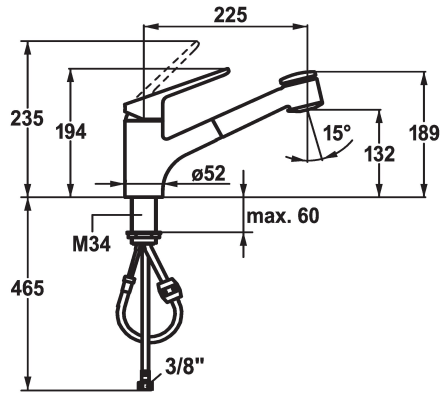

KWC ISLA

Miscelatore a leva - Cucina

Modell-Linie: ISLA | 10.371.033.000FL

Rubinetterie per bagni | Rubinetterie monocomando

KWC-No.

123994

chromeline, A 225, tubi flessibili di collegamento

* Miscelatore a leva

- TwistProtect - Doccia con campo di rotazione di 360°

* Passaggio tubo flessibile, orientabile 95°

* EasyLock - ritorno automatico nella posizione iniziale

* KWC cartuccia M 35 S

- con tecnica a dischi in ceramica

- regolazione continua della portata e della temperatura

* Tubi flessibili di collegamento da 3/8"

* Fissaggio tramite raccordo filettato M34 x 1

* Foratura ø35 mm

Dati tecnici

Portata getto pioggia

9 l/min (3 bar)

Portata getto normale

9 l/min (3 bar)

Raccordo

tubi di collegamento flessibili

bocca

orientabile

Operazione

azionamento superiore