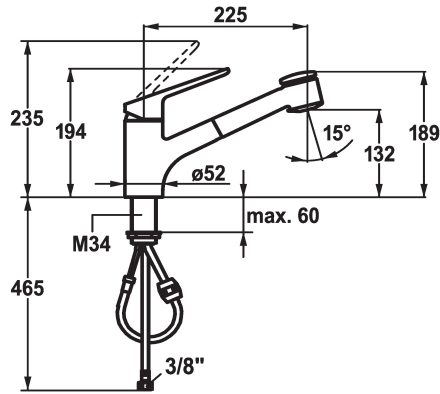

KWC ISLA

Miscelatore a leva - Cucina

Modell-Linie: ISLA | 10.371.033.000FL

Rubinetterie per bagni | Rubinetterie monocomando

KWC-No.

123994

chromeline, A 225, tubi flessibili di collegamento

- * Miscelatore a leva
- * TouchProtect - protezione dalle scottature grazie al sistema a intercapedine
- * Doccia estraibile
 - SprayClean - eliminazione attiva del calcare e pulizia rapida
 - estraibile fino a 700 mm
 - PowerClean - getto a richiesta, con ritorno automatico
 - TwistProtect - Doccia con campo di rotazione di 360°

- * Passaggio tubo flessibile, orientabile 95°
- * EasyLock - ritorno automatico nella posizione iniziale
- * KWC cartuccia M 35 S
 - con tecnica a dischi in ceramica
 - regolazione continua della portata e della temperatura
- * Tubi flessibili di collegamento da 3/8"
- * Fissaggio tramite raccordo filettato M34 x 1
- * Foratura ø35 mm

Dati tecnici

Portata getto pioggia
Portata getto normale
Raccordo
bocca
Operazione
Doccia in cucina
Codice colore
Tipo di installazione
Tipo di rubinetto
Dimensioni in altezza
Classe di rumorosità
Proiezione A
Etichetta energetica
Dimensioni uscita acqua
Materiale

9 l/min (3 bar)
9 l/min (3 bar)
tubi di collegamento flessibili
orientabile
azionamento superiore
Doccia estraibile
chromeline
montaggio fisso
01
194
2
A225
B
132
Ottone