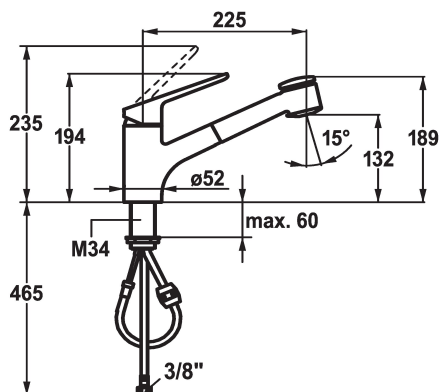

## KWC ISLA Lever mixer - Kitchen

Modell-Linie: ISLA | 10.371.033.000FL  
Kranen | Eengreepkranen

### KWC-No.

**123994**  
chromeline, A 225, flexible connection hoses

- \* Eengreepsmengkraan
- \* TouchProtect - mengkraanromp wordt niet heet
- \* Uittrekbare vaatdouche
  - SprayClean - actieve kalkverwijdering en snelle reiniging van de zeef
  - tot 700 mm uittrekbaar
  - PowerClean - automatische terugschakeling
  - TwistProtect - vaatdouche 360° draaibaar

- \* Slangdoorvoer, draaibaar 95°
- \* EasyLock - Eenvoudig intrekken van de uittrekbare vaatdouche
- \* KWC patroon M 35 S
  - met keramische-schijventechniek
  - debiet en temperatuur traploos instelbaar
- \* Flexibele aansluitslangen 3/8"
- \* Bevestiging met schroefdraadhuls M34 x 1
- \* Tafelboring ø35 mm

### Technical Data

Doorstroomhoeveelheid zeefstraal	9 l/min (3 bar)
Doorstroomhoeveelheid normale straal	9 l/min (3 bar)
schroefverbindingen	flexibele aansluitslangen
uitloop	draaibaar
Bediening	bovenbediening
Keukendouche	Uittrekbare vaatdouche
Kleurcode	chromeline
Type installatie	staande montage
Kraan type	01
Hoogteafmeting	194
geluidsklasse	2
Projectie A	A225
Energielabel	B
Afmetingen wateruitlaat	132
Materiaal	Messing