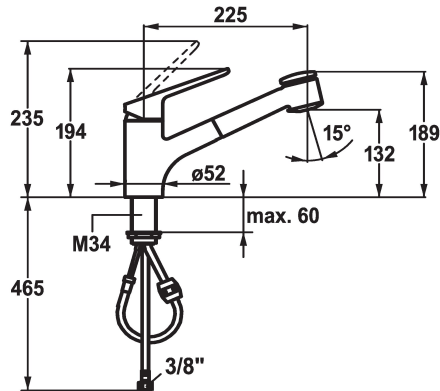

KWC ISLA Lever mixer - Kitchen

Modell-Linie: ISLA | 10.371.033.000FL
Kranen | Eengreepkranen

KWC-No.

123994
chromeline, A 225, flexible connection hoses

- * Eengreepsmengkraan
- * TouchProtect - mengkranomp wordt niet heet
- * Uittrekbare vaardouche
 - SprayClean - actieve kalkverwijdering en snelle reiniging van de zeef
 - tot 700 mm uittrekbaar
 - PowerClean - automatische terugschakeling
 - TwistProtect - vaardouche 360° draaibaar

- * Slangdoorvoer, draaibaar 95°
- * EasyLock - Eenvoudig intrekken van de uittrekbare vaardouche
- * KWC patroon M 35 S
 - met keramische-schijventechniek
 - debiet en temperatuur traploos instelbaar
- * Flexibele aansluitslangen 3/8"
- * Bevestiging met schroefdraadhuls M34 x 1
- * Tafelboring ø35 mm

Technical Data

| | |
|--------------------------------------|---------------------------|
| Doorstroomhoeveelheid zeefstraal | 9 l/min (3 bar) |
| Doorstroomhoeveelheid normale straal | 9 l/min (3 bar) |
| Connection | flexibele aansluitslangen |
| uitloop | draaibaar |
| Handling | bovenbediening |
| Kitchen_spray | Uittrekbare vaardouche |
| Kleurcode | chromeline |
| Installation_type | staande montage |
| Faucet_typ | 01 |
| Hoogteafmeting | 194 |
| G_Acoustic group | 2 |
| Projection_A | A225 |
| EnergyLabelCH | B |
| Afmetingen wateruitlaat | 132 |
| Materiaal | Messing |