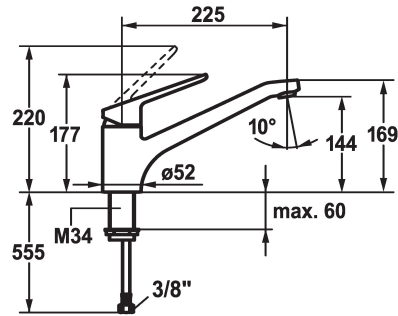

KWC ISLA Lever mixer - Kitchen

Modell-Linie: ISLA | 10.371.023.000FL
Umyvadlové armatury | Hydraulické armatury

KWC-No.

123995
chromeline, A 225, flexible connection hoses

- * Lever mixer
- * Swivel spout 160°
- Neoperl® Cascade®
- * KWC cartridge M 35 H
- with ceramic discs

- flow rate and temperature continuously variable
- * Flexible connection hoses 3/8"
- * Fastening by means of threaded sleeve M34 x 1
- * Mounting hole size ø35 mm

Technické údaje

A_Spout_Spray
Connection
ATT-KWC-AUSLAUF
Handling
ATT-KWC-FARBCODE
Installation_type
Faucet_typ
Measure_Height
G_Acoustic group
Projection_A
EnergyLabelCH
ATT-KWC-MASS-WASSERAUSTRITT
Materiál

14 l/min (3 bar)
Flexible_Anschlusschläuche
schwenkbar
topbedient
chromeline
Standmontage
Hebelmischer
177
2
A225
C
164
mosaz

Náhradní díly

KWC ISLA
Lever mixer - Kitchen

Modell-Linie: ISLA | 10.371.023.000FL
Umyvadlové armatury | Hydraulické armatury