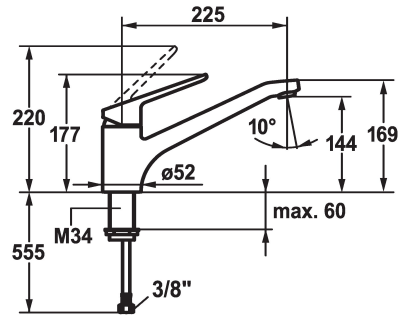

KWC ISLA Hebelmischer - Küche

Modell-Linie: ISLA | 10.371.023.000FL
Armaturen | Manuelle Armaturen

KWC-Nr.

123995
chromeline, A 225, flexible Anschlusschläuche

- * Hebelmischer
- * Schwenkauslauf 160°
- Neoperl® Cascade®
- * KWC Steuerpatrone M 35 H
- mit Keramikscheibentechnik

- Auslaufmenge und Temperatur stufenlos einstellbar
- * Flexible Anschlusschläuche 3/6"
- * Befestigung mit Gewindestutzen M34 x 1
- Tischbohrung ø35 mm

Technische Daten

Auslaufmenge	14 l/min (3 bar)
Anschluss	Flexible Anschlusschläuche
Auslauf	schwenkbar
Bedienung	topbedient
Farbcode	chromeline
Installationsart	Standmontage
Armaturtyp	Hebelmischer
Mass Höhe	177
Armaturengeräuschgruppe	2
Ausladung A	A 225
Energie Etiketete	C
Mass-Wasseraustritt	164
Material	Messing

Ersatzteile

KWC ISLA
Hebelmischer - Küche

Modell-Linie: ISLA | 10.371.023.000FL
Armaturen | Manuelle Armaturen

Steuerpatrone M 35 H

538327
Z.537.582
