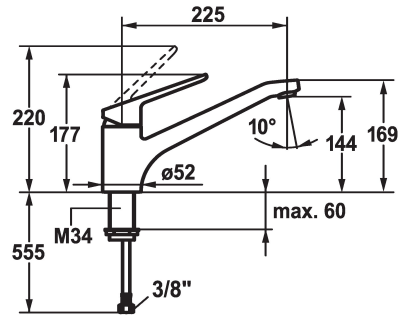

KWC ISLA Lever mixer - Kitchen

Modell-Linie: ISLA | 10.371.023.000FL
Griferías de lavabo | Grifo para lavabo

KWC-No.

123995
chromeline, A 225, flexible connection hoses

- * Monomando
- * Caño orientable 160°
- Neoperl® Cascade®
- * KWC cartucho M 35 H
- con tecnología de discos cerámicos

- caudal y temperatura regulables
- * Tubos conexión flexibles 3/8"
- * Fijación con varilla roscada M34 x 1
- * Medida orificios ø35 mm

Datos técnicos

Caudal de salida	14 l/min (3 bar)
Racors	tubos de conexión flexibles
caño	freno rodillo
Operación	accionamiento superior
Código de color	chromeline
Tipo de instalación	Standmontage
Tipo de grifo	Hebelmischer
Dimensión de la altura	177
Grupo de ruido	2
Proyección A	A225
Etiqueta energética	C
Dimensión de la altura	164
Material	Latón

Piezas de recambio

KWC ISLA
Lever mixer - Kitchen

Modell-Linie: ISLA | 10.371.023.000FL
Griferías de lavabo | Grifo para lavabo

Cartridge M 35 H

538327
Z.537.582
