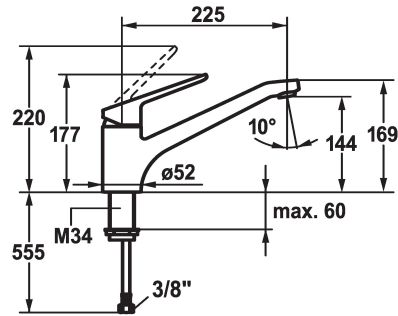

KWC ISLA Lever mixer - Kitchen

Modell-Linie: ISLA | 10.371.023.000FL
Hanat | Käsikäyttöiset hanat

KWC-No.

123995
chromeline, A 225, flexible connection hoses

- * Lever mixer
- * Swivel spout 160°
- Neoperl® Cascade®
- * KWC cartridge M 35 H
- with ceramic discs

- flow rate and temperature continuously variable
- * Flexible connection hoses 3/8"
- * Fastening by means of threaded sleeve M34 x 1
- * Mounting hole size ø35 mm

Tekniset tiedot

A_Spout_Spray
Connection
Spout
Handling
ATT-KWC-FARBCODE
Installation_type
Faucet_typ
Measure_Height
G_Acoustic group
Projection_A
EnergyLabelCH
ATT-KWC-MASS-WASSERAUSTRITT
Materiaali
lviCode

14 l/min (3 bar)
Flexible_Anschlusschläuche
schwenkbar
topbedient
chromeline
Standmontage
Hebelmischer
177
2
A225
C
164
Messinki
0

Varaosat

KWC ISLA
Lever mixer - Kitchen

Modell-Linie: ISLA | 10.371.023.000FL
Hanat | Käsi­käyt­toiset hanat