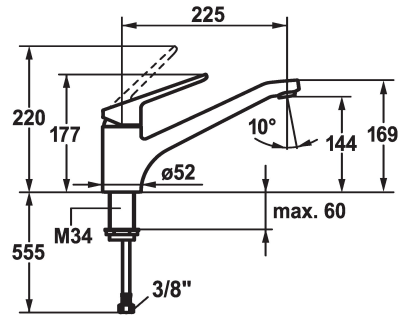

## KWC ISLA Mitigeur à levier - Cuisine

Modell-Linie: ISLA | 10.371.023.000FL  
Robinetteries | Robinets à monocommande

### KWC-No.

**123995**  
chromeline, A 225, raccords flexibles

- \* Mitigeur à levier
- \* Bec orientable 160°
- Neoperl® Cascade®
- \* KWC cartouche M 35 H
- avec technique à disques céramique

- réglage de débit et de température continu
- \* Raccords flexibles 3/8"
- \* Fixation par tige filetée M34 x 1
- Perçage utile ø35 mm

### Données techniques

Débit	14 l/min (3 bar)
Raccord	tuyaux de raccordement flexibles
goulot	orientable
Commande	commande par le haut
Code couleur	chromeline
Type d'installation	montage vertical
Type de robinet	Hebelmischer
Dimension de la hauteur	177
Groupe de bruit pour la robinetterie	2
Projection A	A225
Label énergétique	C
Dimension de la sortie d'eau	164
Matière	Laiton

### Pièces de rechange

**KWC** ISLA  
Mitigeur à levier - Cuisine

**Modell-Linie: ISLA | 10.371.023.000FL**  
Robinetteries | Robinets à monocommande

**Cartouche M 35 H**

---

**538327**  
Z.537.582

---