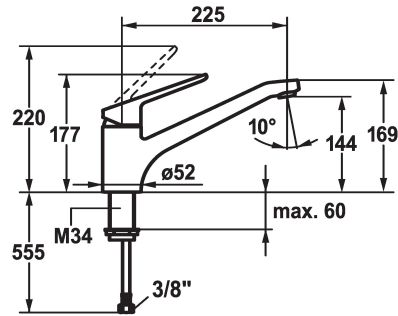

KWC ISLA Mitigeur à levier - Cuisine

Modell-Linie: ISLA | 10.371.023.000FL
Robinetteries | Robinets à monocommande

KWC-No.

123995
chromeline, A 225, raccords flexibles

- * Mitigeur à levier
- * Bec orientable 160°
- Neoperl® Cascade®
- * KWC cartouche M 35 H
- avec technique à disques céramique

- réglage de débit et de température continu
- * Raccords flexibles 3/8"
- * Fixation par tige filetée M34 x 1
- Perçage utile ø35 mm

Données techniques

Débit	14 l/min (3 bar)
Raccord	tuyaux de raccordement flexibles
goulot	orientable
Commande	commande par le haut
Code couleur	chromeline
Type d'installation	montage vertical
Type de robinet	Hebelmischer
Dimension de la hauteur	177
Groupe de bruit pour la robinetterie	2
Projection A	A225
Label énergétique	C
Dimension de la sortie d'eau	164
Matière	Laiton

Pièces de rechange

KWC ISLA
Mitigeur à levier - Cuisine

Modell-Linie: ISLA | 10.371.023.000FL
Robinetteries | Robinets à monocommande

Cartouche M 35 H

538327
Z.537.582
