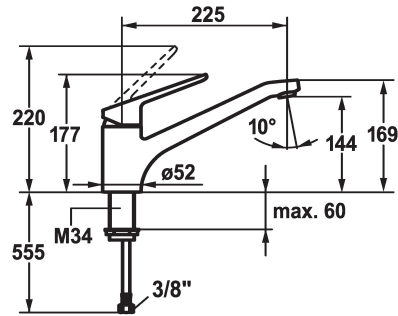

KWC ISLA

Miscelatore a leva - Cucina

Modell-Linie: ISLA | 10.371.023.000FL

Rubinetterie per bagni | Rubinetterie monocomando

KWC-No.

123995

chromeline, A 225, tubi flessibili di collegamento

- * Miscelatore a leva
- * Bocca orientabile 160°
- Neoperl® Cascade®
- * KWC cartuccia M 35 H
- con tecnica a dischi in ceramica

- regolazione continua della portata e della temperatura
- * Tubi flessibili di collegamento da 3/8"
- * Fissaggio tramite raccordo filettato M34 x 1
- * Foratura ø35 mm

Dati tecnici

Portata	14 l/min (3 bar)
Raccordo	tubi di collegamento flessibili
bocca	orientabile
Operazione	azionamento superiore
Codice colore	chromeline
Tipo di installazione	montaggio fisso
Tipo di rubinetto	Hebelmischer
Dimensioni in altezza	177
Classe di rumorosità	2
Proiezione A	A225
Etichetta energetica	C
Dimensioni uscita acqua	164
Materiale	Ottone
teamNumber	726881.502
sanitasTroeschNumber	6115 697.502

Pezzi di ricambio

KWC ISLA

Miscelatore a leva - Cucina

Modell-Linie: ISLA | 10.371.023.000FL

Rubinetterie per bagni | Rubinetterie monocomando

Cartuccia M 35 H

538327

Z.537.582
