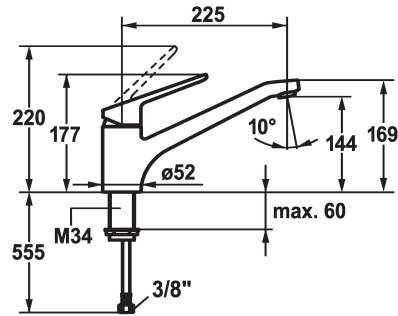

KWC ISLA

Miscelatore a leva - Cucina

Modell-Linie: ISLA | 10.371.023.000FL

Rubinetterie per bagni | Rubinetterie monocomando

KWC-No.

123995

chromeline, A 225, tubi flessibili di collegamento

- * Miscelatore a leva
- * Bocca orientabile 160°
- Neoperl® Cascade®
- * KWC cartuccia M 35 H
- con tecnica a dischi in ceramica

- regolazione continua della portata e della temperatura
- * Tubi flessibili di collegamento da 3/8"
- * Fissaggio tramite raccordo filettato M34 x 1
- * Foratura ø35 mm

Dati tecnici

Portata
Raccordo
bocca
Operazione
Codice colore
Tipo di installazione
Tipo di rubinetto
Dimensioni in altezza
Classe di rumorosità
Proiezione A
Etichetta energetica
Dimensioni uscita acqua
Materiale

14 l/min (3 bar)
tubi di collegamento flessibili
orientabile
azionamento superiore
chromeline
montaggio fisso
Hebelmischer
177
2
A225
C
164
Ottone

Pezzi di ricambio

KWC ISLA

Miscelatore a leva - Cucina

Modell-Linie: ISLA | 10.371.023.000FL