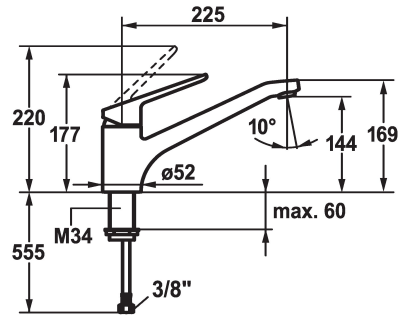

## KWC ISLA Lever mixer - Kitchen

Modell-Linie: ISLA | 10.371.023.000FL  
Kranen | Eengreepkranen

### KWC-No.

**123995**

chromeline, A 225, flexible connection hoses

- \* Eengreepsmengkraan
- \* Draaibare uitloop 160°
- Neoperl® Cascade®
- \* KWC patroon M 35 H
- met keramische-schijventechniek

- debiet en temperatuur traploos instelbaar
- \* Flexibele aansluitlangen ¾"
- \* Bevestiging met schroefdraadhuls M34 x 1
- \* Tafelboring ø35 mm

14 l/min (3 bar)
flexibele aansluitlangen
draaibaar
bovenbediening
chromeline
staande montage
Hebelmischer
177
2
A225
C
164
Messing

### Reserve onderdelen

**KWC** ISLA  
Lever mixer - Kitchen

**Modell-Linie: ISLA | 10.371.023.000FL**  
Kranen | Eengreepkranen

**Cartridge M 35 H**

---

**538327**  
Z.537.582

---