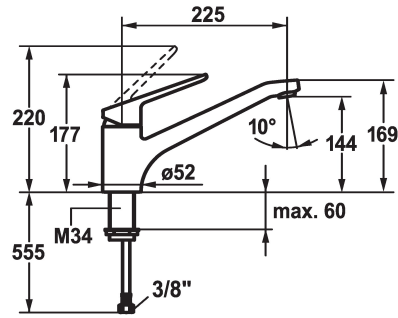

KWC ISLA Lever mixer - Kitchen

Modell-Linie: ISLA | 10.371.023.000FL
Kranen | Eengreepkranen

KWC-No.

123995

chromeline, A 225, flexible connection hoses

- * Eengreepsmengkraan
- * Draaibare uitloop 160°
- Neoperl® Cascade®
- * KWC patroon M 35 H
- met keramische-schijventechniek

- debiet en temperatuur traploos instelbaar
- * Flexibele aansluitlangen ¾"
- * Bevestiging met schroefdraadhuls M34 x 1
- * Tafelboring ø35 mm

Technical Data

A_Spout_Spray

Connection

uitloop

Handling

Kleurcode

Installation_type

Faucet_typ

Hoogteafmeting

G_Acoustic group

Projection_A

EnergyLabelCH

Afmetingen wateruitlaat

Materiaal

14 l/min (3 bar)

flexibele aansluitlangen

draaibaar

bovenbediening

chromeline

staande montage

Hebelmischer

177