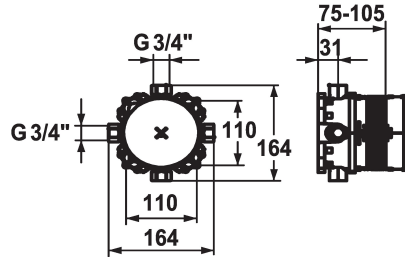

KWC BLUEBOX Unterputz-Einheit

Modell-Linie: BLUEBOX | 39.999.910.931
Armaturen | Zubehör Armaturen

KWC-Nr.

124005
G 1/2", ohne Vorabspernung, Unterputz-Einheit

124006
G 3/4" (1/2"), mit Vorabspernung, Unterputz-Einheit

- * Unterputz-Einheit kompakt
- * Integrierte Vorabspernungen Kalt- und Warmwasser
- * Anschlussgewinde 3/4"
- (1x Stopfen 3/4" und 4x Reduktion 3/4" - 1/2" wird mitgeliefert)
- * Lieferumfang:
- Montagebox und Bauschutzkappe aus Kunststoff inkl. Dichtmanschette
- Multifix-Befestigungssystem

Anschluss

G 1/2", ohne Vorabspernung

G 3/4" (G 1/2"), mit Vorabspernung

- * Montagematerial Unterputz-Einheit (separat bestellen):
- Montageschiene Z.537.995
- * Montagematerial Fertigmontageset (separat bestellen):
- Umkehradapter 15 mm Z.537.953
- Verlängerungsset 15 mm Z.537.595
- Rosettenverlängerung eckig 15 mm Z.537.594
- Rosettenverlängerung rund 15 mm Z.537.600
- Ausrichtset ±3.5° Z.537.593

Technische Daten

Anschluss
Farbcode
Installationsart
Armaturtyp
Unterputz
Material

G 3/4" (G 1/2"), mit Vorabspernung
roh
Wandmontage
Kilogramm/Quadratmeter
Unterputz
Messing