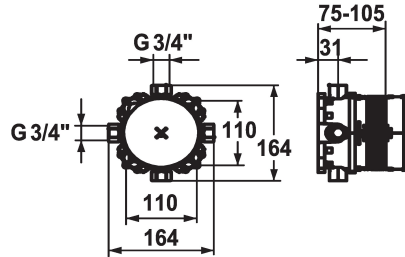

KWC BLUEBOX Unterputz-Einheit

Modell-Linie: BLUEBOX | 39.999.910.931
Armaturen | Zubehör Armaturen

KWC-Nr.

124005
G 1/2", ohne Vorabspernung, Unterputz-Einheit

124006
G 3/4" (1/2"), mit Vorabspernung, Unterputz-Einheit

- * Unterputz-Einheit kompakt
- * Integrierte Vorabspernungen Kalt- und Warmwasser
- * Anschlussgewinde 3/4"
- (1x Stopfen 3/4" und 4x Reduktion 3/4" - 1/2" wird mitgeliefert)
- * Lieferumfang:
- Montagebox und Bauschutzkappe aus Kunststoff inkl. Dichtmanschette
- Multifix-Befestigungssystem

Anschluss

G 1/2", ohne Vorabspernung

G 3/4" (G 1/2"), mit Vorabspernung

- * Montagematerial Unterputz-Einheit (separat bestellen):
- Montageschiene Z.537.995
- * Montagematerial Fertigmontageset (separat bestellen):
- Umkehradapter 15 mm Z.537.953
- Verlängerungsset 15 mm Z.537.595
- Rosettenverlängerung eckig 15 mm Z.537.594
- Rosettenverlängerung rund 15 mm Z.537.600
- Ausrichtset ±3.5° Z.537.593

Technische Daten

| |
|------------------|
| Anschluss |
| Farbcode |
| Installationsart |
| Armaturtyp |
| Unterputz |
| Material |

| |
|------------------------------------|
| G 3/4" (G 1/2"), mit Vorabspernung |
| roh |
| Wandmontage |
| Vormontageeinheit |
| Unterputz |
| Messing |