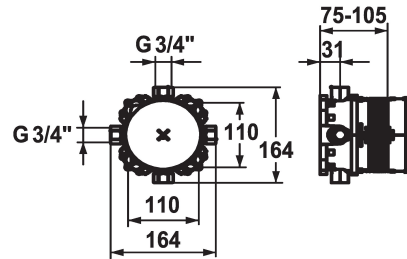

KWC BLUEBOX

Unité de base

Modell-Linie: BLUEBOX | 39.999.910.931

Robinetteries | Accessoires robinetteries

KWC-No.

124005

G ½", sans fermeture, Unité de base

124006

931 roh, G ¾" (½"), avec fermeture, Unité de base

* Unité de base compacte

* Fermeture eau chaude et froide incorporée

* Raccord ¾"

- (1x bouton ¾" et 4x réduction ¾" - ½" fourni)

* Livraison:

- Boîtier de montage et couvercle en plastique, manchette

d'étanchéité incluse

- Système de fixation Multifix

* Matériel de montage d'unité de base (à commander séparément):

Raccord

sans fermeture G ¾"

G ¾" (G ½"), avec fermeture

- Rail de montage Z.537.995

* Matériel de montage de set de finition (à commander séparément):

- Adaptateur inverse 15 mm Z.537.953

- Rallonge 15 mm Z.537.595

- Rallonge de rosace carrée 15 mm Z.537.594

- Rallonge de rosace ronde 15 mm Z.537.600

- Set d'alignement ±3.5° Z.537.593

Données techniques

Raccord

Code couleur

Type d'installation

Type de robinet

Unité de base

Matière

G ¾" (G ½"), avec fermeture

brut

Montage mural

Kilogramme/mètre carré

Unité de base

Laiton