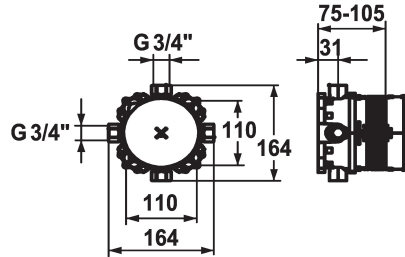

KWC BLUEBOX

Unité de base

Modell-Linie: BLUEBOX | 39.999.910.931

Robinetteries | Accessoires robinetteries

KWC-No.

124005

G ½", sans fermeture, Unité de base

124006

931 roh, G ¾" (½"), avec fermeture, Unité de base

* Unité de base compacte

* Fermeture eau chaude et froide incorporée

* Raccord ¾"

- (1x bouton ¾" et 4x réduction ¾" - ½" fourni)

* Livraison:

- Boîtier de montage et couvercle en plastique, manchette

d'étanchéité incluse

- Système de fixation Multifix

* Matériel de montage d'unité de base (à commander séparément):

Raccord

sans fermeture G ¾"

G ¾" (G ½"), avec fermeture

- Rail de montage Z.537.995

* Matériel de montage de set de finition (à commander séparément):

- Adaptateur inverse 15 mm Z.537.953

- Rallonge 15 mm Z.537.595

- Rallonge de rosace carrée 15 mm Z.537.594

- Rallonge de rosace ronde 15 mm Z.537.600

- Set d'alignement ±3.5° Z.537.593

Données techniques

Raccord