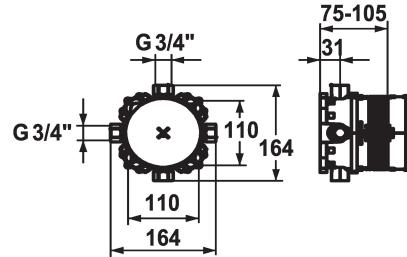

### KWC-No.

**124005**

G 1/2", sans fermeture, Unité de base

**124006**

931 roh, G 3/4" (1/2"), avec fermeture, Unité de base

\* Unité de base compacte

\* Fermeture eau chaude et froide incorporée

\* Raccord 3/4"

### Raccord

sans fermeture G 3/4"

G 3/4" (G 1/2"), avec fermeture

- Rail de montage Z.537.995

\* Matériel de montage de set de finition (à commander séparément):

- Adaptateur inverse 15 mm Z.537.953

- Rallonge 15 mm Z.537.595

- Rallonge de rosace carrée 15 mm Z.537.594

- Rallonge de rosace ronde 15 mm Z.537.600

- Set d'alignement ±3.5° Z.537.593

### Données techniques

Raccord

Code couleur

Type d'installation

Type de robinet

Unité de base

Matière

G 3/4" (G 1/2"), avec fermeture