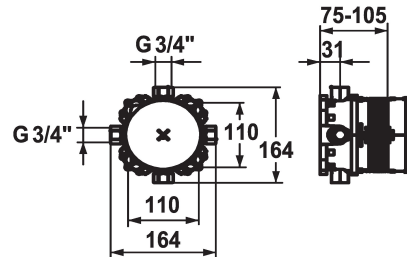

KWC BLUEBOX

Unità sotto muro

Modell-Linie: BLUEBOX | 39.999.910.931

Rubinerie per bagni | Accessori per rubinetteria

KWC-No.

124005

G 1/2", senza pre-blocchi, Unità sotto muro

124006

931 roh, G 3/4" (1/2"), con pre-blocchi, Unità sotto muro

* Unità per incasso compatto

* Comando generale integrato per acqua fredda e calda

* Filettatura raccordo 3/4"

- (1x tappo 3/4" e 4x riduzioni 3/4" - 1/2" fa parte della fornitura)

* Incluso nella fornitura:

- Calotta protettiva in plastica incl. anello di tenuta

- Sistema di fissaggio Multifix

* Materiale di montaggio di unità sotto muro (ordinare separatamente):

Raccordo

senza pre-blocchi G 3/4"

G 3/4" (G 1/2"), con pre-blocchi

- Guida di montaggio Z.537.995

* Materiale di montaggio di set di montaggio finale (ordinare separatamente):

- Adattore inverso 15 mm Z.537.953

- Prolunga 15 mm Z.537.595

- Prolunga di rosetta quadrato 15 mm Z.537.594

- Prolunga di rosetta tondo 15 mm Z.537.600

- Set allineamento ±3.5° Z.537.593

Dati tecnici

Raccordo

Codice colore

Tipo di installazione

Tipo di rubinetto

Unità per incasso

Materiale

teamNumber

sanitasTroeschNumber

G 3/4" (G 1/2"), con pre-blocchi

grezzo

Installazione a parete

Kilogram/Square meter

Unità per incasso

Ottone

725090

6118 117.000