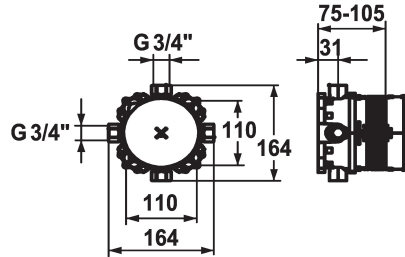

KWC BLUEBOX

Unità sotto muro

Modell-Linie: BLUEBOX | 39.999.910.931

Rubinetterie per bagni | Accessori per rubinetteria

KWC-No.

124005

G 1/2", senza pre-blocchi, Unità sotto muro

124006

931 roh, G 3/4" (1/2"), con pre-blocchi, Unità sotto muro

* Unità per incasso compatto

* Comando generale integrato per acqua fredda e calda

* Filettatura raccordo 3/4"

- (1x tappo 3/4" e 4x riduzioni 3/4" - 1/2" fa parte della fornitura)

* Incluso nella fornitura:

- Calotta protettiva in plastica incl. anello di tenuta

- Sistema di fissaggio Multifix

* Materiale di montaggio di unità sotto muro (ordinare separatamente):

Raccordo

senza pre-blocchi G 3/4"

G 3/4" (G 1/2"), con pre-blocchi

- Guida di montaggio Z.537.995

* Materiale di montaggio di set di montaggio finale (ordinare separatamente):

- Adattore inverso 15 mm Z.537.953

- Prolunga 15 mm Z.537.595

- Prolunga di rosetta quadrato 15 mm Z.537.594

- Prolunga di rosetta tondo 15 mm Z.537.600

- Set allineamento ±3.5° Z.537.593

Dati tecnici

Raccordo

Codice colore

Tipo di installazione

Tipo di rubinetto

Unità per incasso

Materiale

G 3/4" (G 1/2"), con pre-blocchi

grezzo

Installazione a parete

Kilogram/Square meter

Unità per incasso

Ottone