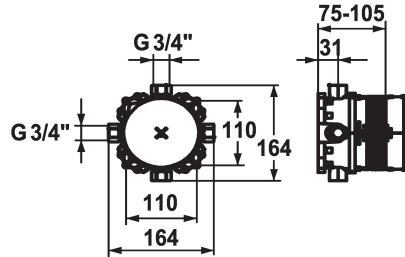

## KWC BLUEBOX Inbouwdeel Compact

Modell-Linie: BLUEBOX | 39.999.910.931  
Kranen | Accessoires voor kranen

### KWC-No.

**124005**  
931 roh, G 1/2", without shut-off valve, Concealed unit

**124006**  
931 roh, G 3/4" (1/2"), with shut-off valve, Concealed unit

- \* Inbouwdeel Compact
- \* Geïntegreerde afsluiting van koud en warm water
- \* Aansluitschroefdraad 3/4"
- (1x stop 3/4" en 4x vermindering 3/4" - 1/2" wordt bijgeleverd)
- \* Levering:
  - Montagebox en beschermkap van kunststof incl. afdichtingsmanchet
  - Multifix-bevestigingsstelsel

### Connection

G 3/4" zonder afsluiting

G 3/4" (G 1/2"), met afsluiting

- \* Montagemateriaal inbouwunit (apart bestellen):
  - Montagerail Z.537.995
- \* Montagemateriaal afbouwset (apart bestellen):
  - Omschakeladapter Z.537.953
  - Verlengset 15 mm Z.537.959
  - Rozet verleng vierkant 15 mm Z.537.594
  - Rozet verleng rond 15 mm Z.537.600
  - Uitleijnsset ±3,5° Z.537.593

### Technical Data

Connection

Kleurcode

Installation\_type

Faucet\_typ

Inbouwdeel

Materiaal

G 3/4" (G 1/2"), met afsluiting