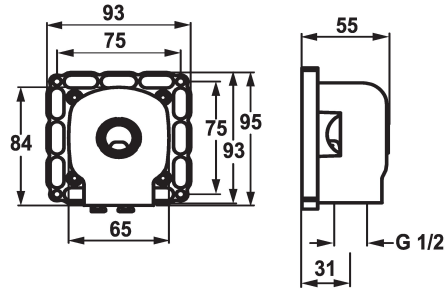

KWC BLUEBOX Unterputz-Einheit Anschlusswinkel

Modell-Linie: BLUEBOX | 39.999.920.931
Armaturen | Zubehör Armaturen

KWC-Nr.

124007
931 roh, G 1/2", Unterputz-Einheit

* Unterputz-Einheit Anschlusswinkel
* Anschlussgewinde 1/2"

* Lieferumfang:
- Multifix-Befestigungssystem

Technische Daten

Anschluss
Farbcode
Installationsart
Armaturtyp
Unterputz
Material

G 1/2"
roh
Wandmontage
Vormontageeinheit
Unterputz
Messing