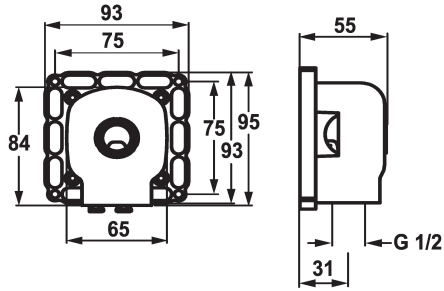

## KWC BLUEBOX Unterputz-Einheit Anschlusswinkel

Modell-Linie: BLUEBOX | 39.999.920.931  
Armaturen | Zubehör Armaturen

### KWC-Nr.

**124007**  
931 roh, G 1/2", Unterputz-Einheit

\* Unterputz-Einheit Anschlusswinkel  
\* Anschlussgewinde 1/2"

\* Lieferumfang:  
- Multifix-Befestigungssystem

### Technische Daten

Anschluss
Farbcode
Installationsart
Armaturtyp
Unterputz
Material
teamNumber

G 1/2"
roh
Wandmontage
Vormontageeinheit
Unterputz
Messing
725088