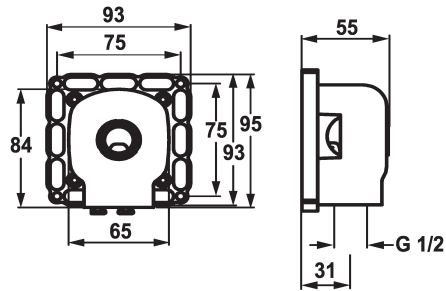

KWC BLUEBOX Unterputz-Einheit Anschlusswinkel

Modell-Linie: BLUEBOX | 39.999.920.931
Armaturen | Zubehör Armaturen

KWC-Nr.

124007
931 roh, G 1/2", Unterputz-Einheit

* Unterputz-Einheit Anschlusswinkel
* Anschlussgewinde 1/2"

* Lieferumfang:
- Multifix-Befestigungssystem

Technische Daten

Anschluss
Farbcode
Installationsart
Armaturtyp
Unterputz
Material

G 1/2"
roh
Wandmontage
Vormontageeinheit
Unterputz
Messing