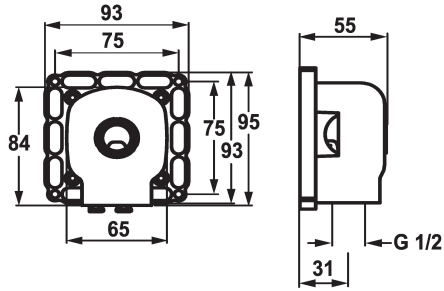

KWC BLUEBOX Concealed unit

Modell-Linie: BLUEBOX | 39.999.920.931
Hanat | Töydennysosat

KWC-No.

124007
931 roh, G 1/2", Concealed unit

* Concealed unit Connecting angle
* Connecting thread 1/2"

* Scope of delivery:
- Multifix fastening system

Tekniset tiedot

Connection
ATT-KWC-FARBCODE
Installation_type
Faucet_typ
ATT-KWC-UNTERPUTZ
Materiaali
IviCode

G1/2"
F931
Seinäasennus
Vormontageeinheit
Unterputz
Messinki
0