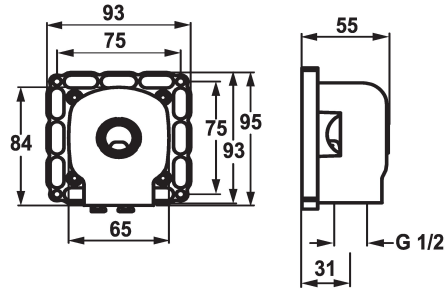

## KWC BLUEBOX Unité de base Raccord coudé

Modell-Linie: BLUEBOX | 39.999.920.931  
Robinetteries | Accessoires robinetteries

### KWC-No.

**124007**  
931 roh, G 1/2", Unité de base

\* Unité de base Raccord coudé  
\* Raccord 1/2"

\* Livraison:  
- Système de fixation Multifix

### Données techniques

Raccord
Code couleur
Type d'installation
Type de robinet
Unité de base
Matière

G1/2"
brut
Montage mural
Unité de prémontage
Unité de base
Laiton