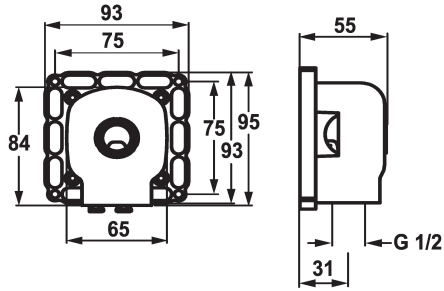

KWC BLUEBOX Inbouwdeel Aansluithoek

Modell-Linie: BLUEBOX | 39.999.920.931
Kranen | Accessoires voor kranen

KWC-No.

124007
931 roh, G 1/2", Concealed unit

* Inbouwdeel Aansluithoek
* Aansluitschroefdraad 1/2"

* Levering:
- Multifix-bevestigingssysteem

Technical Data

schroefverbindingen

Kleurcode

Type installatie

Kraan type

Inbouwdeel

Materiaal

G1/2"

ruw

Wandmontage

Voormontage-eenheid

Inbouwdeel

Messing