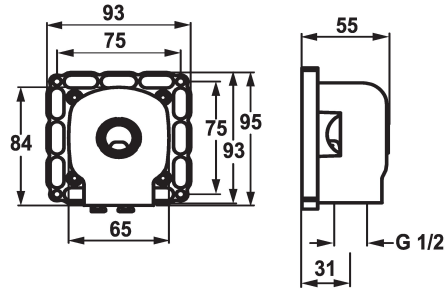

KWC BLUEBOX Inbouwdeel Aansluithoek

Modell-Linie: BLUEBOX | 39.999.920.931
Kranen | Accessoires voor kranen

KWC-No.

124007
931 roh, G 1/2", Concealed unit

* Inbouwdeel Aansluithoek
* Aansluitschroefdraad 1/2"

* Levering:
- Multifix-bevestigingssysteem

Technical Data

Connection
Kleurcode
Installation_type
Faucet_typ
Inbouwdeel
Materiaal

G1/2"
ruw
Wandmontage
Voormontage-eenheid
Inbouwdeel
Messing