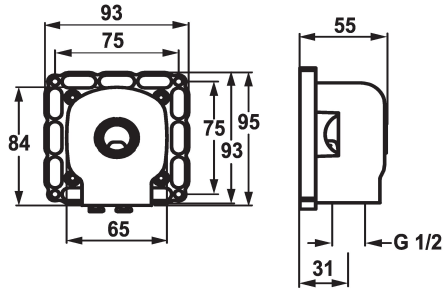

KWC BLUEBOX Concealed unit

Modell-Linie: BLUEBOX | 39.999.920.931

Armatura umywalkowa | Wyposażenie dodatkowe do armatur umywalkowych

KWC-No.

124007

931 roh, G 1/2", Concealed unit

* Concealed unit Connecting angle

* Connecting thread 1/2"

* Scope of delivery:

- Multifix fastening system

Dane techniczne

Connection

ATT-KWC-FARBCODE

Installation_type

Faucet_typ

ATT-KWC-UNTERPUTZ

Materiał

G1/2"

F931

Montaż naścienny

Vormontageeinheit

Unterputz

Mosiqdz