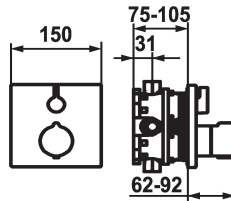

KWC SHOWERCULTURE Fertigmontageset - Thermostat Mischer - Dusche

Modell-Linie: **SHOWERCULTURE** | 21.004.801.000
Ventile | Thermostatisches Mischventile

KWC-Nr.

124008
chromeline, Fertigmontageset

125545
matt black, Fertigmontageset

124967
brushed steel, Fertigmontageset

Farbcode

chromeline

matt black

brushed steel

* Fertigmontageset mit Thermostat Funktionseinheit design
* Abgang oben oder unten
* SkinProtect - Sicherheitsstopp gegen Verbrühen
* Drehgriff zur Mengenregulierung
* Eigensicher gegen Rückfließen
* Lieferumfang:
- Mischereinheit, Temperaturgriff, Hülse, Rosettentträger,

Abdeckrosette, Mengengriff
- Schraubenlose Befestigung der Abdeckplatte
* Separat bestellen:
- Unterputz-Einheit KWC BLUEBOX®
1/2", ohne Vorabspernung, 39.999.900.931
3/4" (1/2"), mit Vorabspernung, 39.999.910.931

Technische Daten

Durchflussmenge

19 l/min (3 bar)

Durchmesser

150 x 150

Bedienung

frontbedient

Farbcode

chromeline

Installationsart

Wandmontage

Armaturtyp

Ersatzteile1

Armaturengeräuschgruppe

yes

Unterputz

FM-Set

Energie Etikette

C

Material

Messing