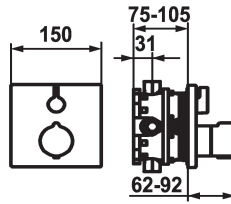

KWC SHOWERCULTURE

Trim kit - Thermostatic mixer - Tub

Modell-Linie: SHOWERCULTURE | 20.004.811.000

Suihkut ja suihkupaneelit | Suihkujen täydennysosat

KWC-No.

124009
chromeline, Trim kit

125546
matt black, Trim kit

Halkaisija

150x150

Handling

frontbedient

ATT-KWC-FARBCODE

chromeline

Installation_type

Seinäasennus