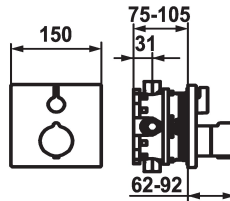

KWC SHOWERCULTURE

Set de finition - Mitigeur thermostatique - Baignoire

Modell-Linie: SHOWERCULTURE | 20.004.811.000

Douches | Accessoires

KWC-No.

124009
chromeline, Set de finition

125546
matt black, Set de finition

- rosace, poignée de débit et inversion
- Set de fixation du cache sans vis
- * À commander séparément:
 - Unité de base KWC BLUEBOX®
 - ½", sans fermeture, 39.999.900.931
 - ¾" (½"), avec fermeture, 39.999.910.931

Données techniques

Débit
Diamètre
Commande
Code couleur
Type d'installation
Type de robinet
Groupe de bruit pour la robinetterie
Unité de base
Matière

19 l/min (3 bar)
150x150
commande frontale
chromeline
Montage mural
04
yes
Kit de finition, avec DIN EN 1717
Laiton