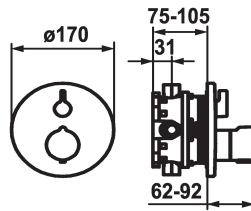

## KWC SHOWERCULTURE

Trim kit - Thermostatic mixer - Shower

Modell-Linie: **SHOWERCULTURE** | 21.004.802.000

Válvulas | Válvulas mezcladoras termostáticas

### KWC-No.

**124011**  
chromeline, Trim kit

**125032**  
matt black, Trim kit

**125059**  
brushed steel, Trim kit

- Unidad termostática, mando temperatura, casquillo, florón,
- fijación florón mando para el flujo
- Fijación siin tornillos
- \* Pedir por separado:
- Unidad empotrable KWC BLUEBOX®
- ½", sin prebloqueo, 39.999.900.931
- ¾" (½"), con prebloqueo, 39.999.910.931

### Datos técnicos

Caudal
Diámetro
Operación
Código de color
Tipo de instalación
Tipo de grifo
Grupo de ruido
Unidad de empotrar
Etiqueta energética
Material

19 l/min (3 bar)
D170
accionamiento frontal
chromeline
Montaje a pared
Thermostat
I
FM-Set
C
Latón