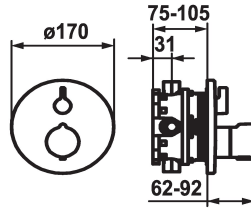

## KWC SHOWERCULTURE Trim kit - Thermostatic mixer - Shower

Modell-Linie: **SHOWERCULTURE | 21.004.802.000**  
Valves | Termostaattiset sekoitusventtiilit

### KWC-No.

**124011**  
chromeline, Trim kit

**125032**  
matt black, Trim kit

**125059**  
brushed steel, Trim kit