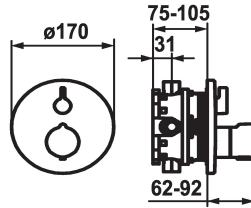

KWC SHOWERCULTURE

Set de finition - Mitigeur thermostatique - Douche

Modell-Linie: **SHOWERCULTURE** | 21.004.802.000
Vannes | Vannes mélangeuses thermostatiques

KWC-No.

124011
chromeline, Set de finition

125032
matt black, Set de finition

125059
brushed steel, Set de finition

Code couleur

chromeline

matt black

brushed steel

* Kit de finition avec unité fonctionnelle thermostatique style
* Sortie au-dessus ou en dessous
* SkinProtect - Protection contre les brûlures
* Poignée rotative pour régulation de débit
* Anti-refoulement intégré
* Livraison:
- Mitigeur, poignée de température, douille, plaque murale, porte-

rosace, poignée de débit
- Set de fixation du cache sans vis
* À commander séparément:
- Unité de base KWC BLUEBOX®
1/2", sans fermeture, 39.999.900.931
3/4" (1/2"), avec fermeture, 39.999.910.931

Données techniques