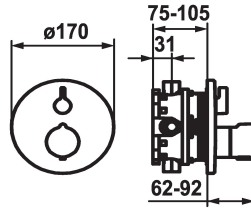

## KWC SHOWERCULTURE

Set di montaggio finale - Miscelatore termostatico - Doccia

Modell-Linie: **SHOWERCULTURE** | 21.004.802.000

Valvole | Valvola termostatica del miscelatore

### KWC-No.

**124011**  
chromeline, Set di montaggio finale

**125032**  
matt black, Set di montaggio finale

**125059**  
brushed steel, Set di montaggio finale

- copertura, portarosetta manopola di portata
- Piastra di copertura senza vite di fissaggio
- \* Ordinare separatamente:
- Unità sottomuro KWC BLUEBOX®
- ½", senza pre-blocchi, 39.999.900.931
- ¾" (½"), con pre-blocchi, 39.999.910.931