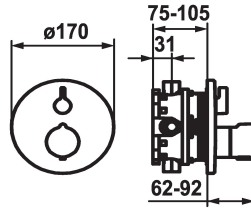

KWC SHOWERCULTURE

Set di montaggio finale - Miscelatore termostatico - Doccia

Modell-Linie: **SHOWERCULTURE** | 21.004.802.000

Valvole | Valvola termostatica del miscelatore

KWC-No.

124011
chromeline, Set di montaggio finale

125032
matt black, Set di montaggio finale

125059
brushed steel, Set di montaggio finale

Codice colore

chromeline

matt black

brushed steel

- * Set di montaggio con unità funzionale termostatica style
- * Scarico sopra o sotto
- * SkinProtect - Protezione dalle scottature
- * Manopola girevole per la regolazione di portata
- * Con sicurezza antiriflusso
- * Incluso nella fornitura:
- Miscelatore, manopola temperatura, manicotto, piastra di

- copertura, portarosetta manopola di portata
- Piastra di copertura senza vite di fissaggio
- * Ordinare separatamente:
- Unità sottomuro KWC BLUEBOX®
- ½", senza pre-blocchi, 39.999.900.931
- ¾" (½"), con pre-blocchi, 39.999.910.931

Dati tecnici

Portata
Diametro
Operazione
Codice colore
Tipo di installazione
Tipo di rubinetto
Classe di rumorosità
Unità per incasso
Etichetta energetica
Materiale

19 l/min (3 bar)
D170
azionamento frontale
chromeline
Installazione a parete
Thermostat
I
FM-Set
C
Ottone