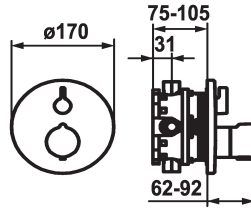

KWC SHOWERCULTURE Trim kit - Thermostatic mixer - Shower

Modell-Linie: **SHOWERCULTURE** | 21.004.802.000
Ventielen | Thermostatische mengventielen

KWC-No.

124011
chromeline, Trim kit

125032
matt black, Trim kit

125059
brushed steel, Trim kit

Kleurcode

chromeline

matt black

brushed steel

* Afbouwdeel met decorset met thermostatische functie-eenheid style
* Uitloop boven of beneden
* SkinProtect - temperatuurgreep met veiligheidsstop tegen verbranding bij
* Draaigreep voor volumeregeling
* Beveiligd tegen terugstroming
* Levering:

- Mengkraaneenheid, temperatuurgreep, huls, afdekplaat, rozetdrager greep voor volumeregeling
- Schroefloze bevestiging van de afdekplaat
* Apart bestellen:
- Inbouweenheid KWC BLUEBOX®
½", zonder afsluiting, 39.999.900.931
¾" (½"), met afsluiting, 39.999.910.931

Technical Data

Doorstroomhoeveelheid

19 l/min (3 bar)

Diameter

D170

Bediening

frontaal bediend

Kleurcode

chromeline

Type installatie

Wandmontage

Kraan type

Thermostat

geluidsklasse

I

Inbouwdeel

FM-Set

Energie label

C

Materiaal

Messing

Vereiste toebehoren