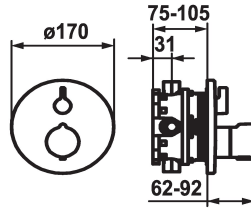

KWC SHOWERCULTURE Trim kit - Thermostatic mixer - Shower

Modell-Linie: **SHOWERCULTURE | 21.004.802.000**
Ventielen | Thermostatische mengventielen

KWC-No.

124011
chromeline, Trim kit

125032
matt black, Trim kit

125059
brushed steel, Trim kit

Kleurcode

chromeline

matt black

brushed steel

* Afbouwdeel met decorset met thermostatische functie-eenheid style
* Uitloop boven of beneden
* SkinProtect - temperatuurgreep met veiligheidsstop tegen verbranding bij
* Draaigreep voor volumeregeling
* Beveiligd tegen terugstroming
* Levering:

- Mengkraaneenheid, temperatuurgreep, huls, afdekplaat, rozetdrager greep voor volumeregeling
- Schroefloze bevestiging van de afdekplaat
* Apart bestellen:
- Inbouweenheid KWC BLUEBOX®
½", zonder afsluiting, 39.999.900.931
¾" (½"), met afsluiting, 39.999.910.931

Technical Data

Doorstroomhoeveelheid

19 l/min (3 bar)

Diameter

D170

Handling

frontaal bediend

Kleurcode