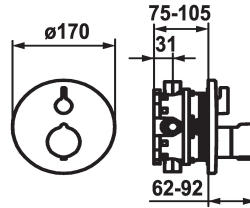

KWC SHOWERCULTURE

Trim kit - Thermostatic mixer - Tub

Modell-Linie: SHOWERCULTURE | 20.004.802.000

Ventily | Termostatické směšovací ventily

KWC-No.

124012
chromeline, Trim kit

124013
chromeline, Trim kit, with vacuum breaker

½", without shut-off valve, 39.999.900.931

¾" (½"), with shut-off valve, 39.999.910.931

Technické údaje

ATT-KWC-A_ABGANG_UP

ATT-KWC-DURCHMESSER

Handling

ATT-KWC-FARBCODE

Installation_type